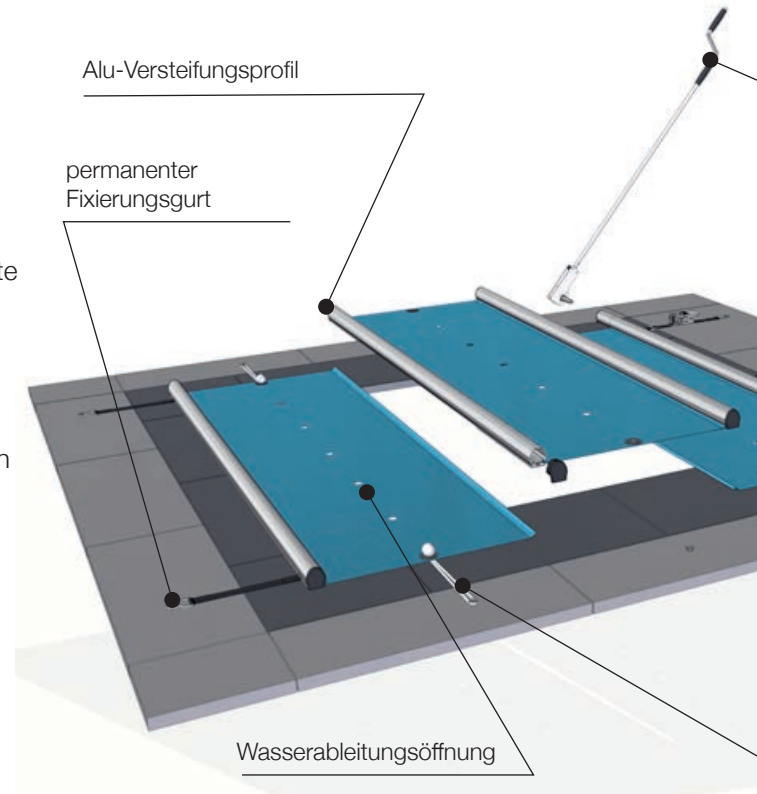

 novacommet

Roll & Guard

INNOVATIVE SICHERHEITSABDECKUNG

Roll&Guard

Innovative Sicherheitsabdeckung

VORTEILE:

- modularer Aufbau, ermöglicht den einfachen Austausch der Elemente
- geeignet für jegliche Poolformen
- leichte Montage auf jedem Untergrund
- vereinfachte Handhabung, spielend leicht
- ästhetische Erscheinung, integriert sich perfekt in Ihren Garten und in die gebaute Umgebung ein
- schützt Ihre Kinder und Haustiere
- Energieerhaltung: weniger Verdunstung = weniger Wärmeverlust
- reineres Wasser: hält größere Verschmutzungen und Laub fern
- weniger Platzbedarf im aufgerollten Zustand, geeignet für jegliche Poolformen

BEDIENUNG DER ABDECKUNG

Ausrollen

Mit Hilfe des langen Gurtes wird die Abdeckung über den Pool gekurbelt und sicher fixiert.

AFNOR ZERTIFIKAT

Die Roll&Guard Sicherheitsabdeckung entspricht der strengsten französischen Norm, welche für die Prüfung von Schwimmbecken in Bezug auf alle allgemeinen Sicherheitsaspekte entwickelt wurde:

Aufrollen

Mit Hilfe der Handkurbel kann die Abdeckung in Sekundenschnelle aufgerollt werden.

- kaum Platzbedarf im aufgerollten Zustand
- die Handkurbel kann an beiden Enden des Anfangsprofils angeschlossen werden
- ab einer Gesamtfläche von über 50 m² empfiehlt sich der Betrieb durch 2 Personen

TECHNISCHE SPEZIFIKATIONEN

- **Überlappung am Beckenrand:**
mindestens 20 cm, umlaufend
- **Spannung auf der kurzen Seite:** Gurte, verstellbares Fixierungssystem und hochziehbare Fixierungsbolzen
- **Spannung auf der Längsseite (optional):**
mit flexiblen Gummisträngen
- **Ausrollen:** mit langem Überziehgurt
- **Aufrollen:** mit Handkurbel (über 50 m² 2 Stk.) oder motorisiert (optional)
- **Austauschbare PVC-Felder**
- **Gewicht der Roll&Guard:** ~1,3 kg/m²