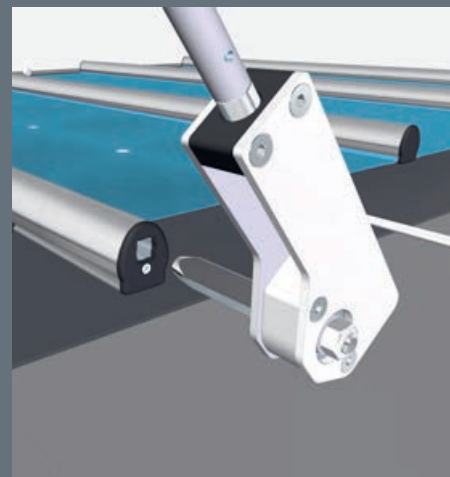

 novacommet

Roll & Guard

INNOVATIVE SICHERHEITSABDECKUNG

Roll&Guard

Innovative Sicherheitsabdeckung

VORTEILE:

- modularer Aufbau, ermöglicht den einfachen Austausch der Elemente
- geeignet für jegliche Poolformen
- leichte Montage auf jedem Untergrund
- vereinfachte Handhabung, spielend leicht
- ästhetische Erscheinung, integriert sich perfekt in Ihren Garten und in die gebaute Umgebung ein
- schützt Ihre Kinder und Haustiere
- Energieerhaltung: weniger Verdunstung = weniger Wärmeverlust
- reineres Wasser: hält größere Verschmutzungen und Laub fern
- weniger Platzbedarf im aufgerollten Zustand, geeignet für jegliche Poolformen

BEDIENUNG DER ABDECKUNG

Ausrollen

Mit Hilfe des langen Gurtes wird die Abdeckung über den Pool gekurbelt und sicher fixiert.

AFNOR ZERTIFIKAT

Die Roll&Guard Sicherheitsabdeckung entspricht der strengsten französischen Norm, welche für die Prüfung von Schwimmbecken in Bezug auf alle allgemeinen Sicherheitsaspekte entwickelt wurde:

- schützt vor dem Sturz ins Wasser, insbesondere Kinder, Haustiere und Nichtschwimmer
- gewährleistet eine Belastung bis zu 100 kg, ohne dass Beschädigungen entstehen
- die Fixierungselemente am Beckenrand dürfen nicht unfallträchtig sein

Aufrollen

Mit Hilfe der Handkurbel kann die Abdeckung in Sekundenschnelle aufgerollt werden.

- kaum Platzbedarf im aufgerollten Zustand
- die Handkurbel kann an beiden Enden des Anfangsprofils angeschlossen werden
- ab einer Gesamtfläche von über 50 m² empfiehlt sich der Betrieb durch 2 Personen