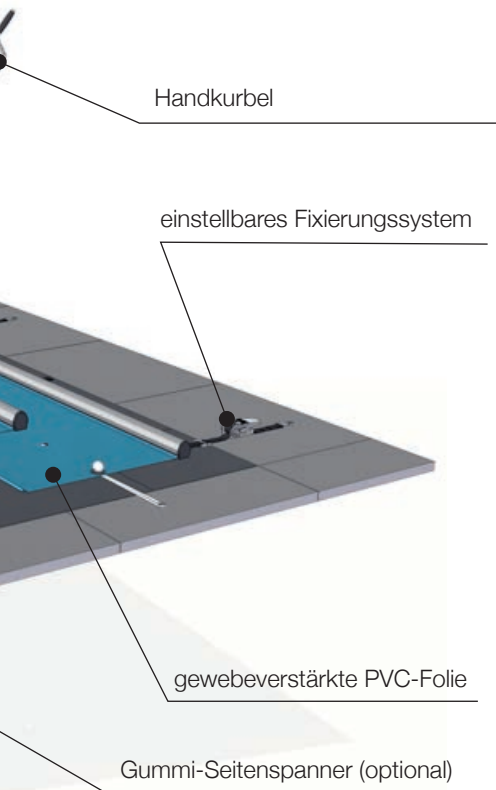

 novacommet

Roll & Guard

INNOVATIVE SICHERHEITSABDECKUNG

Roll&Guard

Innovative Sicherheitsabdeckung

VORTEILE:

- modularer Aufbau, ermöglicht den einfachen Austausch der Elemente
- geeignet für jegliche Poolformen
- leichte Montage auf jedem Untergrund
- vereinfachte Handhabung, spielend leicht
- ästhetische Erscheinung, integriert sich perfekt in Ihren Garten und in die gebaute Umgebung ein
- schützt Ihre Kinder und Haustiere
- Energieerhaltung: weniger Verdunstung = weniger Wärmeverlust
- reineres Wasser: hält größere Verschmutzungen und Laub fern
- weniger Platzbedarf im aufgerollten Zustand, geeignet für jegliche Poolformen

BEDIENUNG DER ABDECKUNG

Ausrollen

Mit Hilfe des langen Gurtes wird die Abdeckung über den Pool gekurbelt und sicher fixiert.

AFNOR ZERTIFIKAT

Die Roll&Guard Sicherheitsabdeckung entspricht der strengsten französischen Norm, welche für die Prüfung von Schwimmbecken in Bezug auf alle allgemeinen Sicherheitsaspekte entwickelt wurde:

Aufrollen

Mit Hilfe der Handkurbel kann die Abdeckung in Sekundenschnelle aufgerollt werden.

- kaum Platzbedarf im aufgerollten Zustand
- die Handkurbel kann an beiden Enden des Anfangsprofils angeschlossen werden
- ab einer Gesamtfläche von über 50 m² empfiehlt sich der Betrieb durch 2 Personen

TECHNISCHE SPEZIFIKATIONEN

- **Überlappung am Beckenrand:**
mindestens 20 cm, umlaufend
- **Spannung auf der kurzen Seite:** Gurte, verstellbares Fixierungssystem und hochziehbare Fixierungsbolzen
- **Spannung auf der Längsseite (optional):**
mit flexiblen Gummisträngen
- **Ausrollen:** mit langem Überziehgurt
- **Aufrollen:** mit Handkurbel (über 50 m² 2 Stk.) oder motorisiert (optional)
- **Austauschbare PVC-Felder**
- **Gewicht der Roll&Guard:** ~1,3 kg/m²